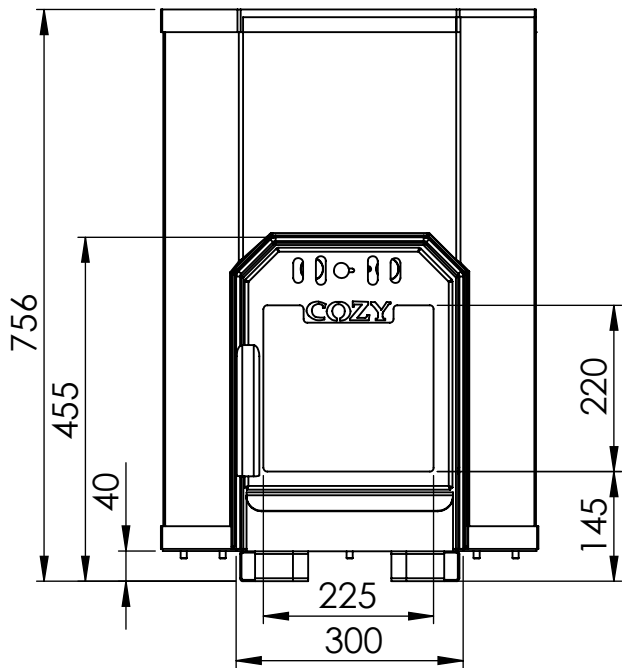

Дров'яна піч COZY 18

Вага 72 кг

COZY

Мінімальна відстань до стіни