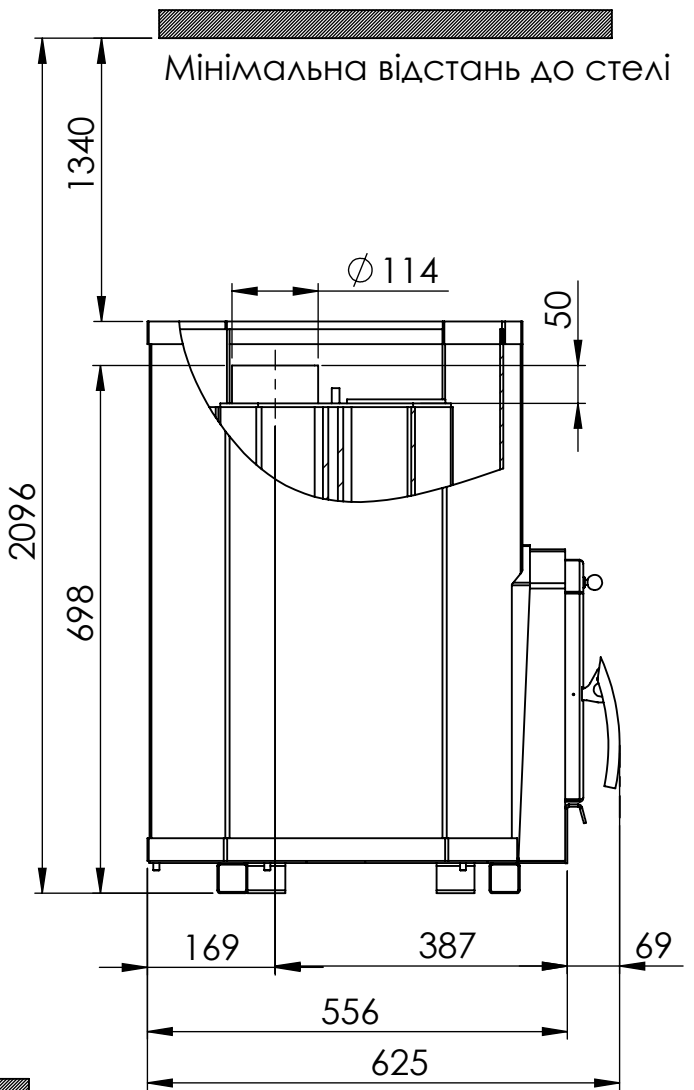

Дров'яна піч COZY 18

Вага 72 кг

COZY

Мінімальна відстань до стіни