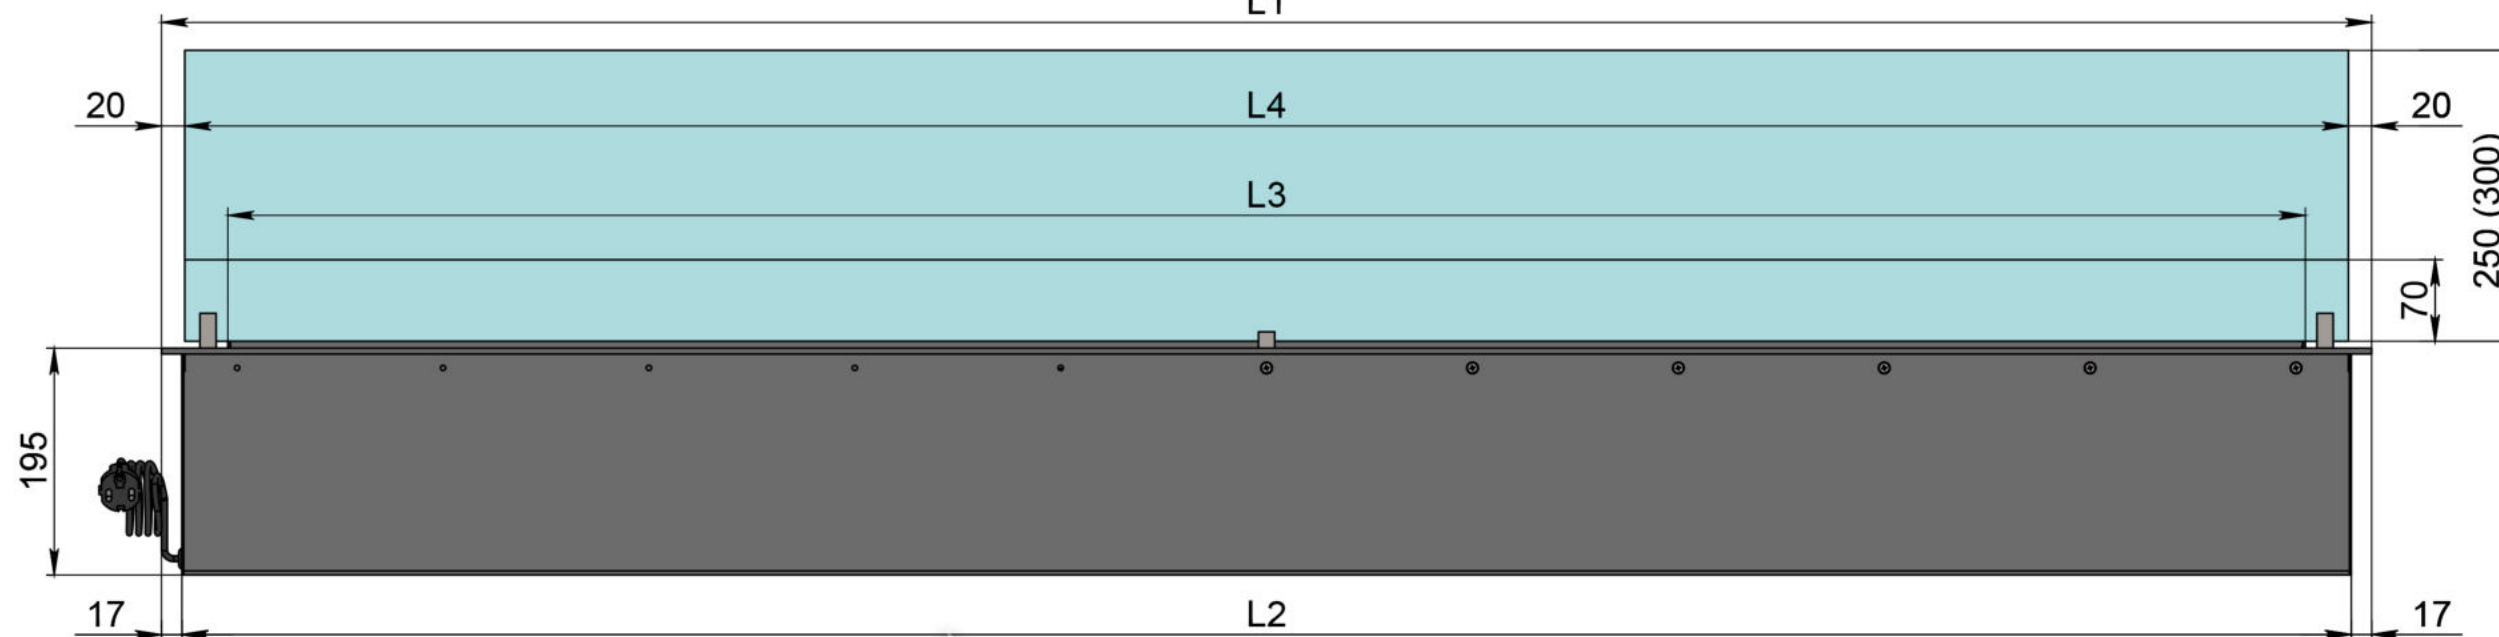

Размеры	Модель автоматического биокамина Dalex	
	D500	D600
L1, мм	500	600
L2, мм	465	565
L3, мм	400	500
L4, мм	460	560

Вид спереди

Вид сверху

Вид сбоку

- 1. Лицевая панель.
- 2. Люк панели управления.
- 3. Люк заправки топливного бака.
- 4. Поджигатель.
- 5. Сопло (линия огня).
- 6. Защитный металлический корпус.
- 7. Защитное жаростойкое стекло.
- 8. Держатель стекла.
- 9. Кабель/разъем подключения к электросети.

Модель автоматического биокамина Dalex

Размеры	Модель автоматического биокамина Dalex								
	D700	D800	D900	D1000	D1100	D1200	D1300	D1400	D1500
L1, мм	700	800	900	1000	1100	1200	1300	1400	1500
L2, мм	665	765	865	965	1065	1165	1265	1365	1465
L3, мм	600	700	800	900	1000	1100	1200	1300	1400
L4, мм	660	760	860	960	1060	1160	1260	1360	1460

Вид спереди
L1

Вид сбоку

Вид сверху

Размеры	Модель автоматического биокамина Dalex				
	D1600	D1700	D1800	D1900	D2000
L1, мм	1600	1700	1800	1900	2000
L2, мм	1565	1665	1765	1865	1965
L3, мм	1500	1600	1700	1800	1900
L4, мм	1560	1660	1760	1860	1960

Вид спереди

Вид сбоку

Вид сверху

Размеры	Модель автоматического биокамина Dalex				
	D2100	D2200	D2300	D2400	D2500
L1, мм	2100	2200	2300	2400	2500
L2, мм	2065	2165	2265	2365	2465
L3, мм	2000	2100	2200	2300	2400
L4, мм	1030	1080	1130	1180	1230