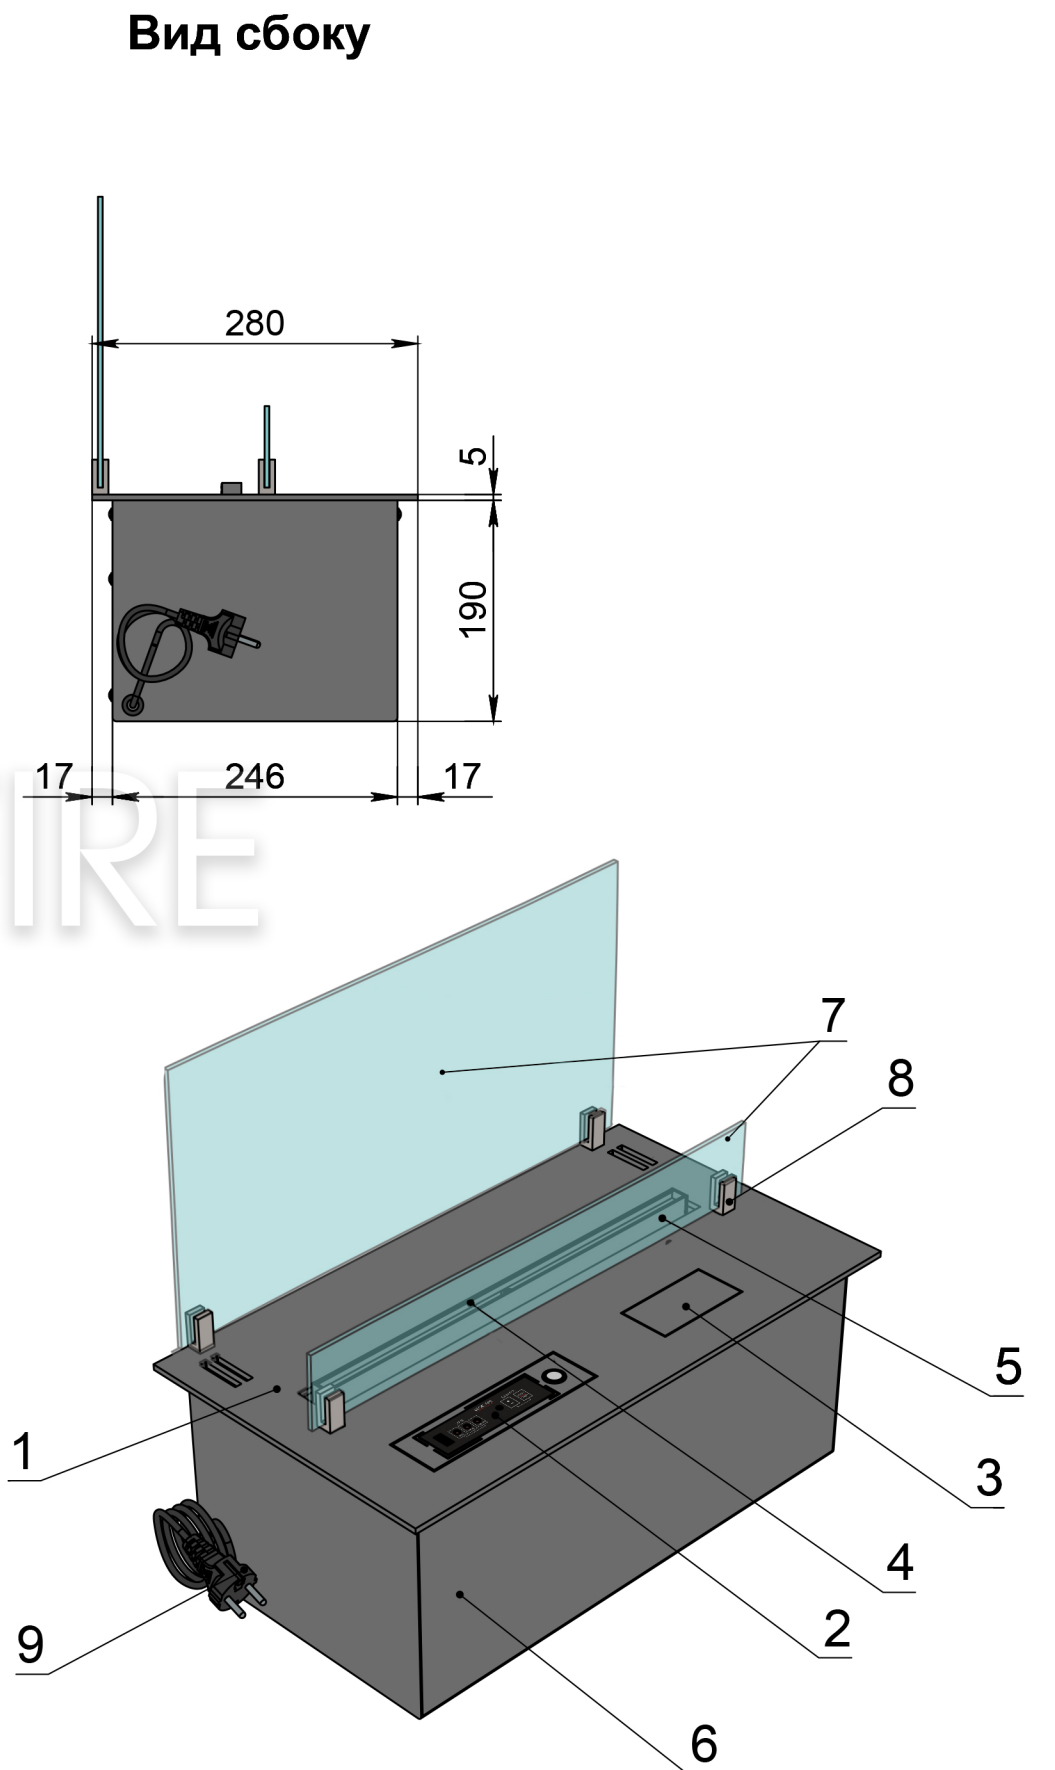

Размеры	Модель автоматического биокамина Dalex	
	D300	D400
L1, мм	300	400
L2, мм	265	365
L3, мм	200	300
L4, мм	260	360

- 1. Лицевая панель.
- 2. Панель управления.
- 3. Люк заправки топливного бака.
- 4. Поджигатель.
- 5. Сопло (линия огня).
- 6. Защитный металлический корпус.
- 7. Защитное жаростойкое стекло.
- 8. Держатель стекла.
- 9. Кабель/разъем подключения к электросети.

Размеры	Модель автоматического биокамина Dalex	
	D500	D600
L1, мм	500	600
L2, мм	465	565
L3, мм	400	500
L4, мм	460	560

Вид спереди

Вид сверху

Вид сбоку

- 1. Лицевая панель.
- 2. Люк панели управления.
- 3. Люк заправки топливного бака.
- 4. Поджигатель.
- 5. Сопло (линия огня).
- 6. Защитный металлический корпус.
- 7. Защитное жаростойкое стекло.
- 8. Держатель стекла.
- 9. Кабель/разъем подключения к электросети.

Вид спереди
L1

Вид сбоку

Вид сверху

Размеры	Модель автоматического биокамина Dalex				
	D1600	D1700	D1800	D1900	D2000
L1, мм	1600	1700	1800	1900	2000
L2, мм	1565	1665	1765	1865	1965
L3, мм	1500	1600	1700	1800	1900
L4, мм	1560	1660	1760	1860	1960

Вид спереди

Вид сбоку

Вид сверху

Размеры	Модель автоматического биокамина Dalex				
	D2100	D2200	D2300	D2400	D2500
L1, мм	2100	2200	2300	2400	2500
L2, мм	2065	2165	2265	2365	2465
L3, мм	2000	2100	2200	2300	2400
L4, мм	1030	1080	1130	1180	1230