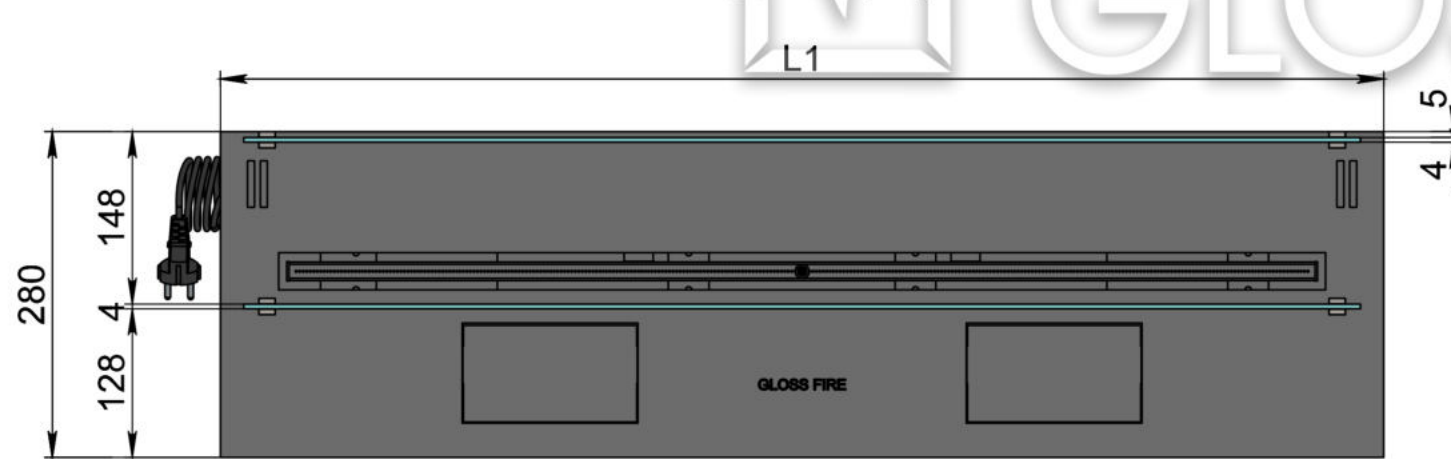

Размеры	Модель автоматического биокамина Dalex	
	D300	D400
L1, мм	300	400
L2, мм	265	365
L3, мм	200	300
L4, мм	260	360

- 1. Лицевая панель.
- 2. Панель управления.
- 3. Люк заправки топливного бака.
- 4. Поджигатель.
- 5. Сопло (линия огня).
- 6. Защитный металлический корпус.
- 7. Защитное жаростойкое стекло.
- 8. Держатель стекла.
- 9. Кабель/разъем подключения к электросети.

Размеры	Модель автоматического биокамина Dalex	
	D500	D600
L1, мм	500	600
L2, мм	465	565
L3, мм	400	500
L4, мм	460	560

Вид спереди

Вид сверху

Вид сбоку

- 1. Лицевая панель.
- 2. Люк панели управления.
- 3. Люк заправки топливного бака.
- 4. Поджигатель.
- 5. Сопло (линия огня).
- 6. Защитный металлический корпус.
- 7. Защитное жаростойкое стекло.
- 8. Держатель стекла.
- 9. Кабель/разъем подключения к электросети.

Вид спереди
L1

Вид сбоку

Вид сверху

Размеры	Модель автоматического биокамина Dalex				
	D1600	D1700	D1800	D1900	D2000
L1, мм	1600	1700	1800	1900	2000
L2, мм	1565	1665	1765	1865	1965
L3, мм	1500	1600	1700	1800	1900
L4, мм	1560	1660	1760	1860	1960

Вид спереди

Вид сбоку

Вид сверху

Размеры	Модель автоматического биокамина Dalex				
	D2100	D2200	D2300	D2400	D2500
L1, мм	2100	2200	2300	2400	2500
L2, мм	2065	2165	2265	2365	2465
L3, мм	2000	2100	2200	2300	2400
L4, мм	1030	1080	1130	1180	1230