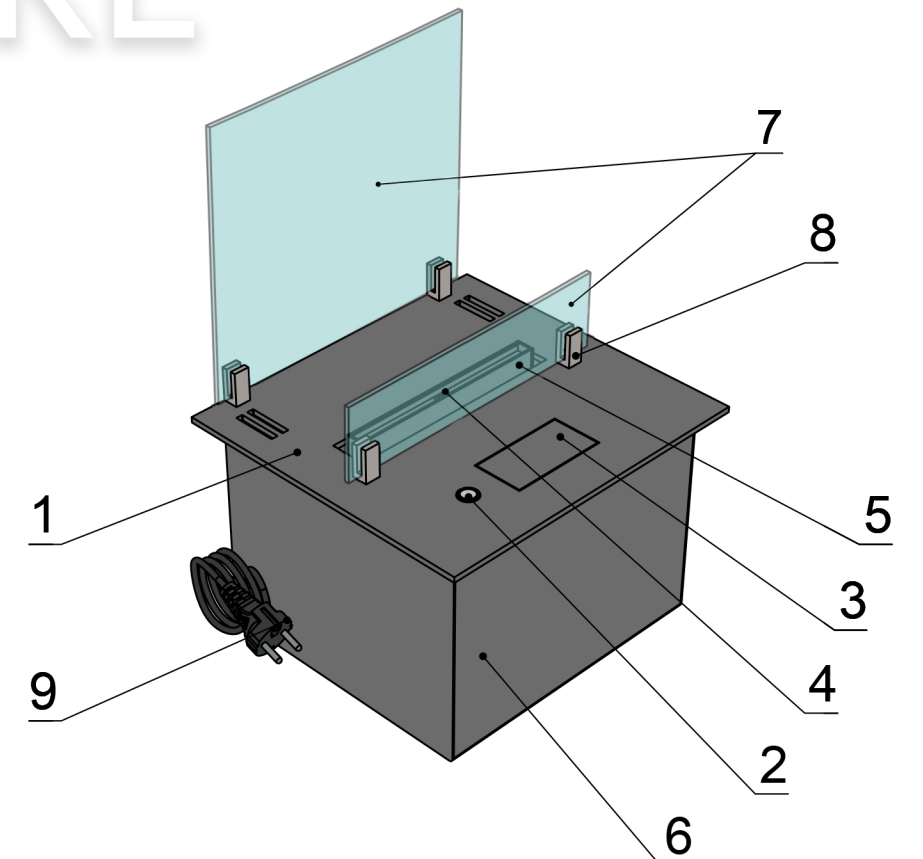

Вид спереди

Вид сверху

Вид сбоку

- 1. Лицевая панель.
- 2. Кнопка вкл/выкл.
- 3. Люк заправки топливного бака.
- 4. Поджигатель.
- 5. Сопло (линия огня).
- 6. Защитный металлический корпус.
- 7. Защитное жаростойкое стекло.
- 8. Держатель стекла.
- 9. Кабель/разъем подключения к электросети.

Размеры	Модель автоматического биокамина Dalex	
	D300	D400
L1, мм	300	400
L2, мм	265	365
L3, мм	200	300
L4, мм	260	360

- 1. Лицевая панель.
- 2. Панель управления.
- 3. Люк заправки топливного бака.
- 4. Поджигатель.
- 5. Сопло (линия огня).
- 6. Защитный металлический корпус.
- 7. Защитное жаростойкое стекло.
- 8. Держатель стекла.
- 9. Кабель/разъем подключения к электросети.

Размеры	Модель автоматического биокамина Dalex	
	D500	D600
L1, мм	500	600
L2, мм	465	565
L3, мм	400	500
L4, мм	460	560

Вид спереди

Вид сверху

Вид сбоку

- 1. Лицевая панель.
- 2. Люк панели управления.
- 3. Люк заправки топливного бака.
- 4. Поджигатель.
- 5. Сопло (линия огня).
- 6. Защитный металлический корпус.
- 7. Защитное жаростойкое стекло.
- 8. Держатель стекла.
- 9. Кабель/разъем подключения к электросети.

Вид спереди

Вид сбоку

Вид сверху

Размеры	Модель автоматического биокамина Dalex				
	D2100	D2200	D2300	D2400	D2500
L1, мм	2100	2200	2300	2400	2500
L2, мм	2065	2165	2265	2365	2465
L3, мм	2000	2100	2200	2300	2400
L4, мм	1030	1080	1130	1180	1230