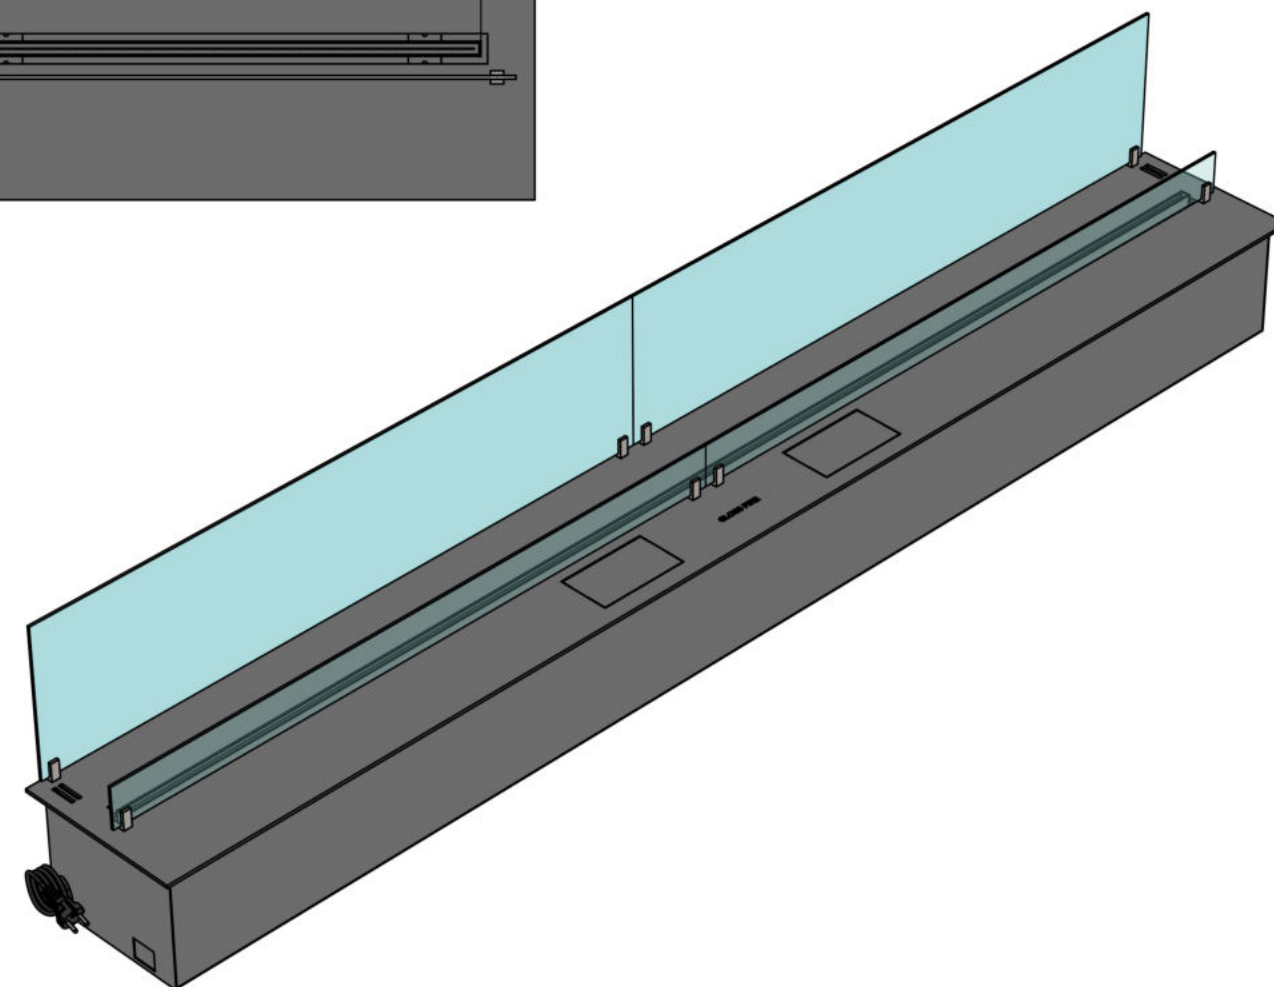

Размеры	Модель автоматического биокамина Dalex	
	D300	D400
L1, мм	300	400
L2, мм	265	365
L3, мм	200	300
L4, мм	260	360

- 1. Лицевая панель.
- 2. Панель управления.
- 3. Люк заправки топливного бака.
- 4. Поджигатель.
- 5. Сопло (линия огня).
- 6. Защитный металлический корпус.
- 7. Защитное жаростойкое стекло.
- 8. Держатель стекла.
- 9. Кабель/разъем подключения к электросети.

Размеры	Модель автоматического биокамина Dalex	
	D500	D600
L1, мм	500	600
L2, мм	465	565
L3, мм	400	500
L4, мм	460	560

Вид спереди

Вид сверху

Вид сбоку

- 1. Лицевая панель.
- 2. Люк панели управления.
- 3. Люк заправки топливного бака.
- 4. Поджигатель.
- 5. Сопло (линия огня).
- 6. Защитный металлический корпус.
- 7. Защитное жаростойкое стекло.
- 8. Держатель стекла.
- 9. Кабель/разъем подключения к электросети.

Вид спереди
L1

Вид сбоку

Вид сверху

Размеры	Модель автоматического биокамина Dalex				
	D1600	D1700	D1800	D1900	D2000
L1, мм	1600	1700	1800	1900	2000
L2, мм	1565	1665	1765	1865	1965
L3, мм	1500	1600	1700	1800	1900
L4, мм	1560	1660	1760	1860	1960

Вид спереди

Вид сбоку

Вид сверху

Размеры	Модель автоматического биокамина Dalex				
	D2100	D2200	D2300	D2400	D2500
L1, мм	2100	2200	2300	2400	2500
L2, мм	2065	2165	2265	2365	2465
L3, мм	2000	2100	2200	2300	2400
L4, мм	1030	1080	1130	1180	1230