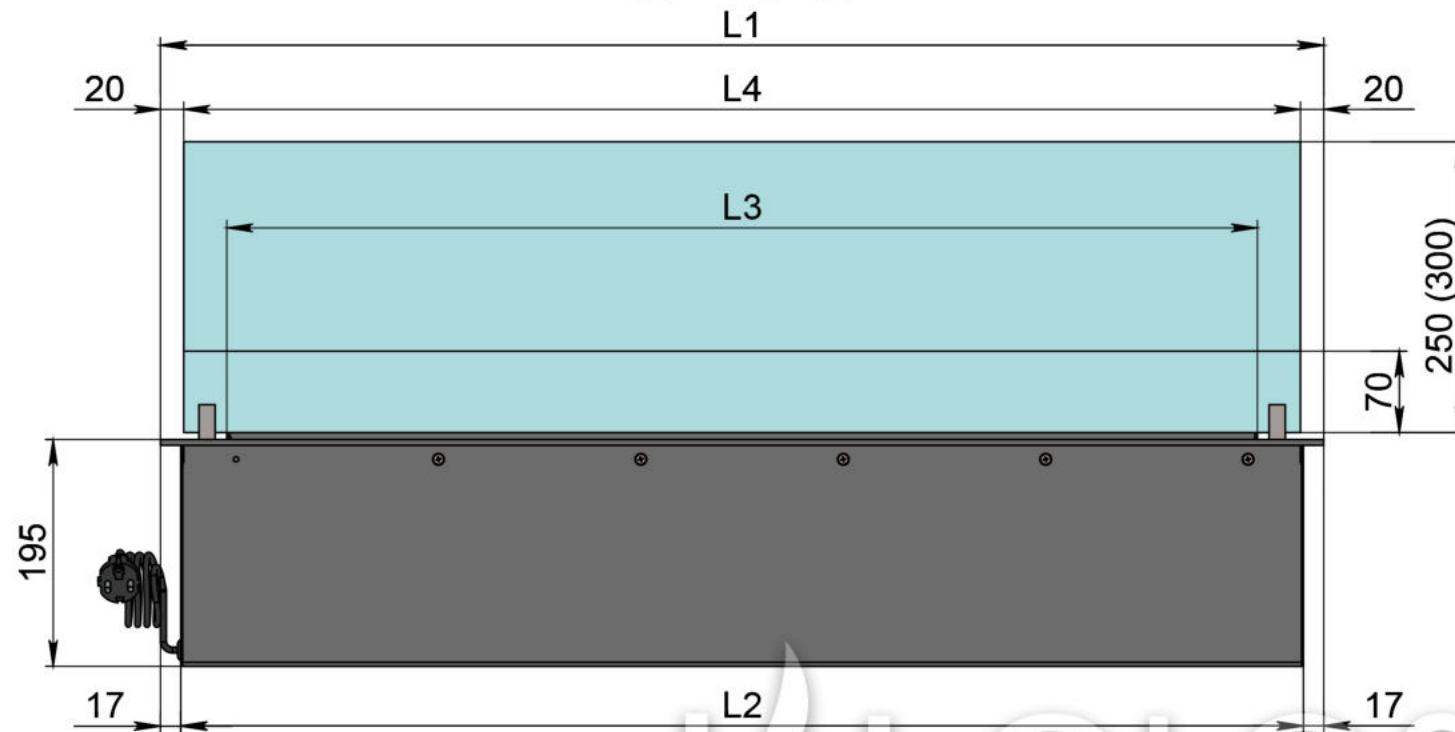

Размеры	Модель автоматического биокамина Dalex	
	D300	D400
L1, мм	300	400
L2, мм	265	365
L3, мм	200	300
L4, мм	260	360

- 1. Лицевая панель.
- 2. Панель управления.
- 3. Люк заправки топливного бака.
- 4. Поджигатель.
- 5. Сопло (линия огня).
- 6. Защитный металлический корпус.
- 7. Защитное жаростойкое стекло.
- 8. Держатель стекла.
- 9. Кабель/разъем подключения к электросети.

Размеры	Модель автоматического биокамина Dalex	
	D500	D600
L1, мм	500	600
L2, мм	465	565
L3, мм	400	500
L4, мм	460	560

Вид спереди

Вид сверху

Вид сбоку

- 1. Лицевая панель.
- 2. Люк панели управления.
- 3. Люк заправки топливного бака.
- 4. Поджигатель.
- 5. Сопло (линия огня).
- 6. Защитный металлический корпус.
- 7. Защитное жаростойкое стекло.
- 8. Держатель стекла.
- 9. Кабель/разъем подключения к электросети.

Вид спереди
L1

Вид сбоку

Вид сверху

Размеры	Модель автоматического биокамина Dalex				
	D1600	D1700	D1800	D1900	D2000
L1, мм	1600	1700	1800	1900	2000
L2, мм	1565	1665	1765	1865	1965
L3, мм	1500	1600	1700	1800	1900
L4, мм	1560	1660	1760	1860	1960

Вид спереди

Вид сбоку

Вид сверху

Размеры	Модель автоматического биокамина Dalex				
	D2100	D2200	D2300	D2400	D2500
L1, мм	2100	2200	2300	2400	2500
L2, мм	2065	2165	2265	2365	2465
L3, мм	2000	2100	2200	2300	2400
L4, мм	1030	1080	1130	1180	1230