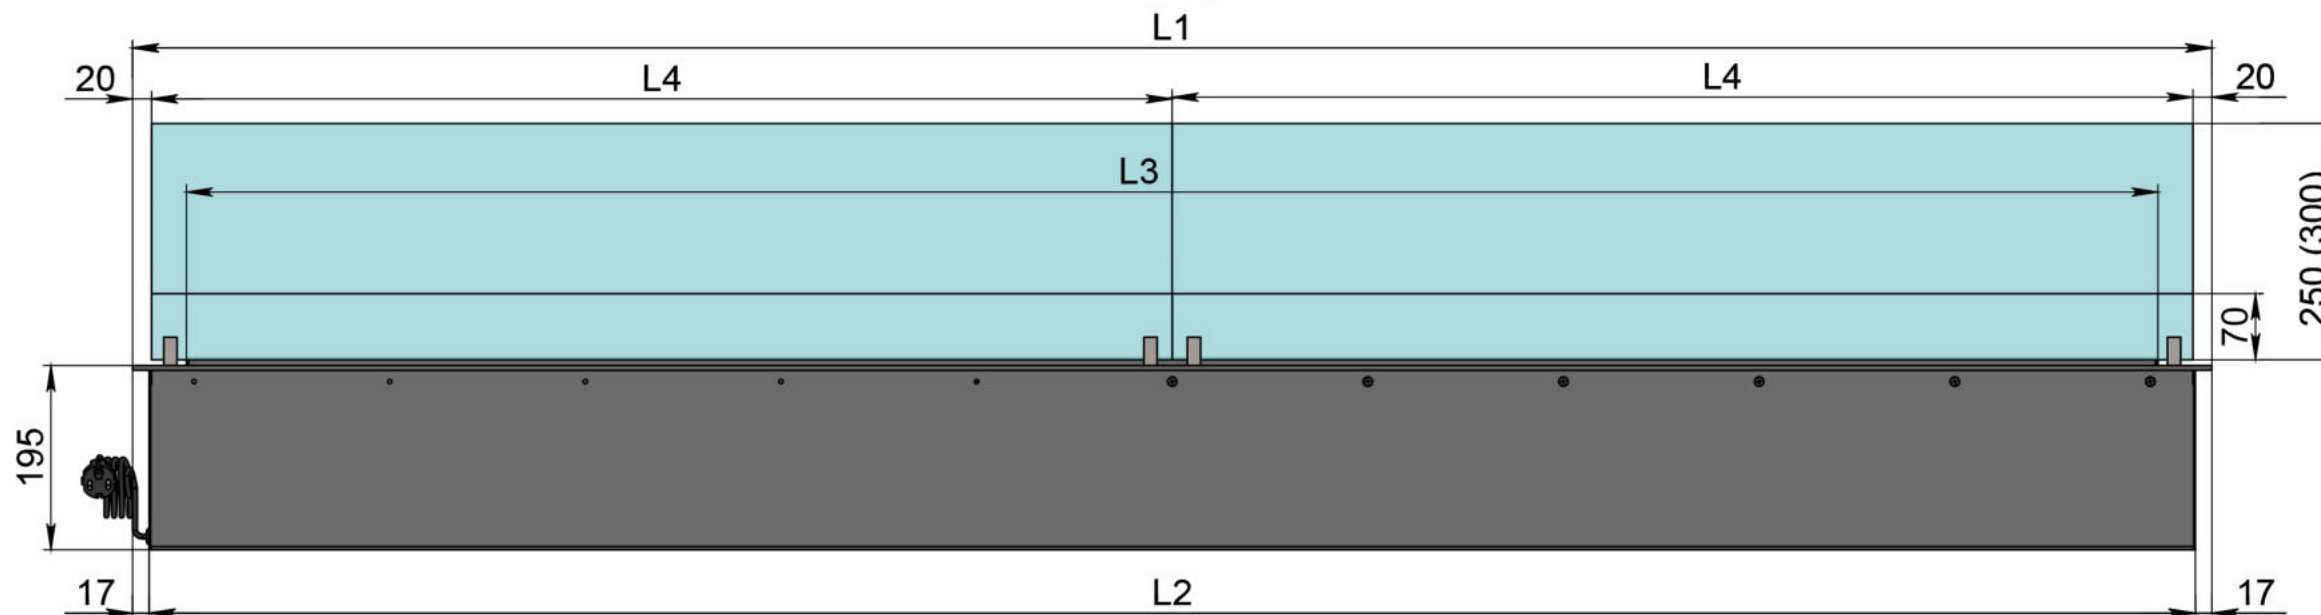

Размеры	Модель автоматического биокамина Dalex	
	D500	D600
L1, мм	500	600
L2, мм	465	565
L3, мм	400	500
L4, мм	460	560

Вид спереди

Вид сверху

Вид сбоку

- 1. Лицевая панель.
- 2. Люк панели управления.
- 3. Люк заправки топливного бака.
- 4. Поджигатель.
- 5. Сопло (линия огня).
- 6. Защитный металлический корпус.
- 7. Защитное жаростойкое стекло.
- 8. Держатель стекла.
- 9. Кабель/разъем подключения к электросети.

Модель автоматического биокамина Dalex

Размеры	Модель автоматического биокамина Dalex								
	D700	D800	D900	D1000	D1100	D1200	D1300	D1400	D1500
L1, мм	700	800	900	1000	1100	1200	1300	1400	1500
L2, мм	665	765	865	965	1065	1165	1265	1365	1465
L3, мм	600	700	800	900	1000	1100	1200	1300	1400
L4, мм	660	760	860	960	1060	1160	1260	1360	1460

Вид спереди
L1

Вид сбоку

Вид сверху

Размеры	Модель автоматического биокамина Dalex				
	D1600	D1700	D1800	D1900	D2000
L1, мм	1600	1700	1800	1900	2000
L2, мм	1565	1665	1765	1865	1965
L3, мм	1500	1600	1700	1800	1900
L4, мм	1560	1660	1760	1860	1960

Вид спереди

Вид сбоку

Вид сверху

Размеры	Модель автоматического биокамина Dalex				
	D2100	D2200	D2300	D2400	D2500
L1, мм	2100	2200	2300	2400	2500
L2, мм	2065	2165	2265	2365	2465
L3, мм	2000	2100	2200	2300	2400
L4, мм	1030	1080	1130	1180	1230