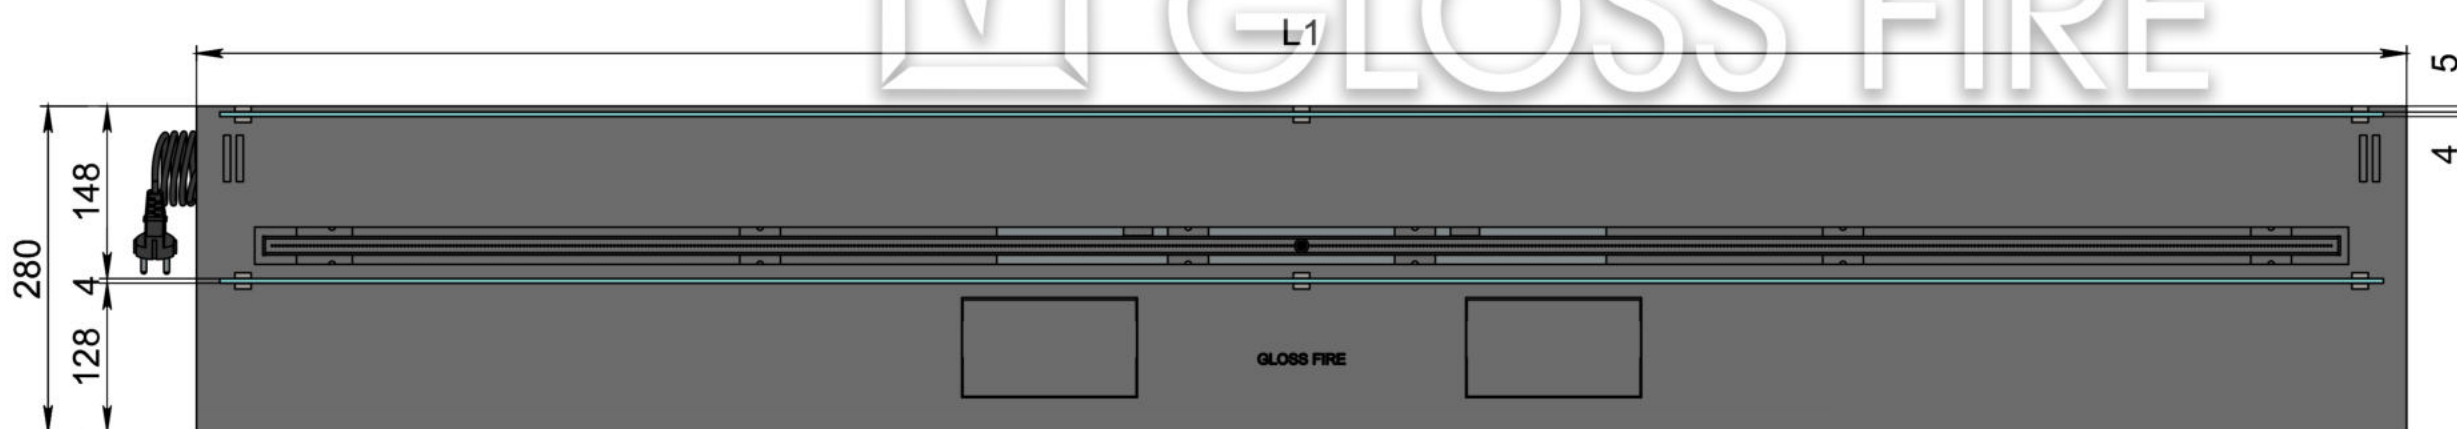

Размеры	Модель автоматического биокамина Dalex	
	D500	D600
L1, мм	500	600
L2, мм	465	565
L3, мм	400	500
L4, мм	460	560

Вид спереди

Вид сверху

Вид сбоку

- 1. Лицевая панель.
- 2. Люк панели управления.
- 3. Люк заправки топливного бака.
- 4. Поджигатель.
- 5. Сопло (линия огня).
- 6. Защитный металлический корпус.
- 7. Защитное жаростойкое стекло.
- 8. Держатель стекла.
- 9. Кабель/разъем подключения к электросети.

Модель автоматического биокамина Dalex

Размеры	Модель автоматического биокамина Dalex								
	D700	D800	D900	D1000	D1100	D1200	D1300	D1400	D1500
L1, мм	700	800	900	1000	1100	1200	1300	1400	1500
L2, мм	665	765	865	965	1065	1165	1265	1365	1465
L3, мм	600	700	800	900	1000	1100	1200	1300	1400
L4, мм	660	760	860	960	1060	1160	1260	1360	1460

Вид спереди
L1

Вид сбоку

Вид сверху

Размеры	Модель автоматического биокамина Dalex				
	D1600	D1700	D1800	D1900	D2000
L1, мм	1600	1700	1800	1900	2000
L2, мм	1565	1665	1765	1865	1965
L3, мм	1500	1600	1700	1800	1900
L4, мм	1560	1660	1760	1860	1960

Вид спереди

Вид сбоку

Вид сверху

Размеры	Модель автоматического биокамина Dalex				
	D2100	D2200	D2300	D2400	D2500
L1, мм	2100	2200	2300	2400	2500
L2, мм	2065	2165	2265	2365	2465
L3, мм	2000	2100	2200	2300	2400
L4, мм	1030	1080	1130	1180	1230