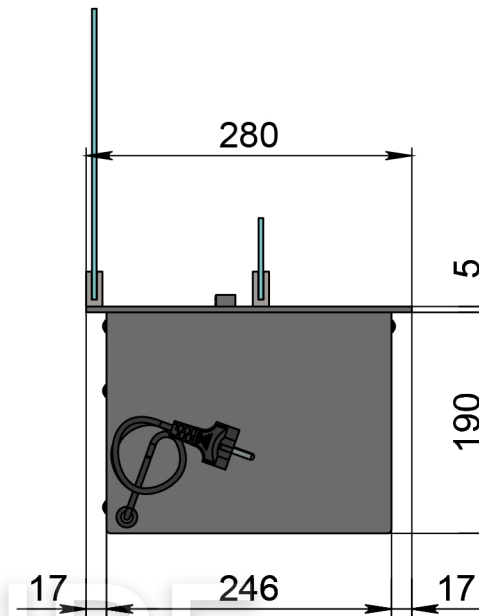

Вид сбоку

1. Лицевая панель.
2. Кнопка вкл/выкл.
3. Люк заправки топливного бака.
4. Поджигатель.
5. Сопло (линия огня).
6. Защитный металлический корпус.
7. Защитное жаростойкое стекло.
8. Держатель стекла.
9. Кабель/разъем подключения к электросети.

Размеры	Модель автоматического биокамина Dalex	
	D300	D400
L1, мм	300	400
L2, мм	265	365
L3, мм	200	300
L4, мм	260	360