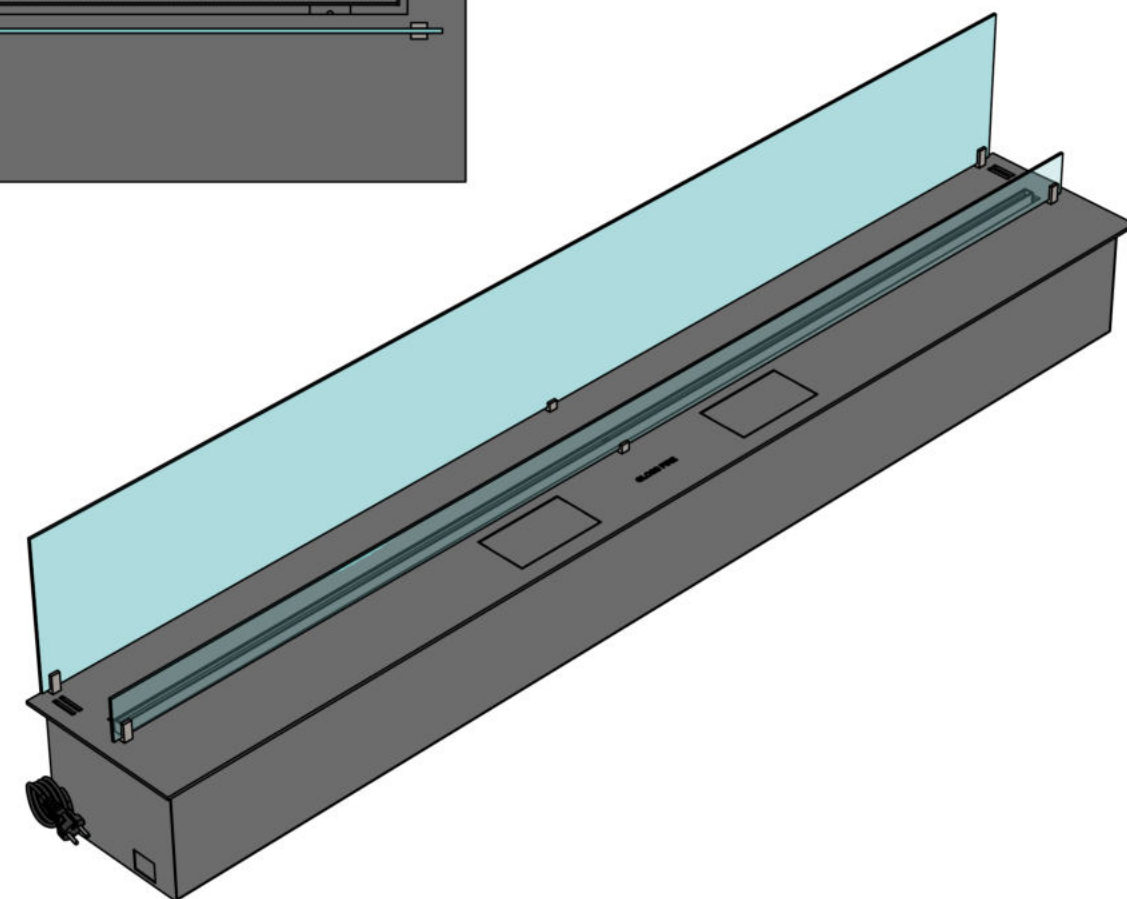

Размеры	Модель автоматического биокамина Dalex	
	D500	D600
L1, мм	500	600
L2, мм	465	565
L3, мм	400	500
L4, мм	460	560

Вид спереди

Вид сверху

Вид сбоку

- 1. Лицевая панель.
- 2. Люк панели управления.
- 3. Люк заправки топливного бака.
- 4. Поджигатель.
- 5. Сопло (линия огня).
- 6. Защитный металлический корпус.
- 7. Защитное жаростойкое стекло.
- 8. Держатель стекла.
- 9. Кабель/разъем подключения к электросети.

Модель автоматического биокамина Dalex

Размеры	Модель автоматического биокамина Dalex								
	D700	D800	D900	D1000	D1100	D1200	D1300	D1400	D1500
L1, мм	700	800	900	1000	1100	1200	1300	1400	1500
L2, мм	665	765	865	965	1065	1165	1265	1365	1465
L3, мм	600	700	800	900	1000	1100	1200	1300	1400
L4, мм	660	760	860	960	1060	1160	1260	1360	1460

Вид спереди
L1

Вид сбоку

Вид сверху

Размеры	Модель автоматического биокамина Dalex				
	D1600	D1700	D1800	D1900	D2000
L1, мм	1600	1700	1800	1900	2000
L2, мм	1565	1665	1765	1865	1965
L3, мм	1500	1600	1700	1800	1900
L4, мм	1560	1660	1760	1860	1960

Вид спереди

Вид сбоку

Вид сверху

Размеры	Модель автоматического биокамина Dalex				
	D2100	D2200	D2300	D2400	D2500
L1, мм	2100	2200	2300	2400	2500
L2, мм	2065	2165	2265	2365	2465
L3, мм	2000	2100	2200	2300	2400
L4, мм	1030	1080	1130	1180	1230