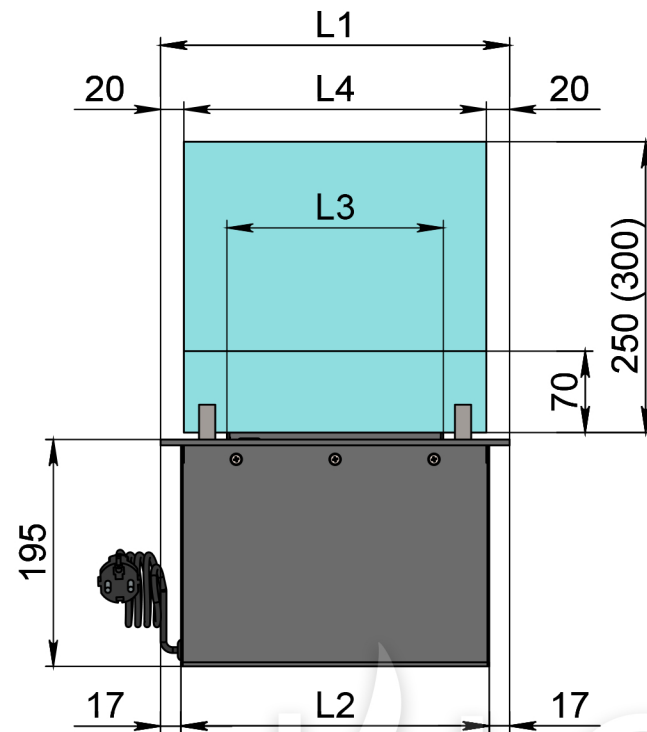

Вид спереди