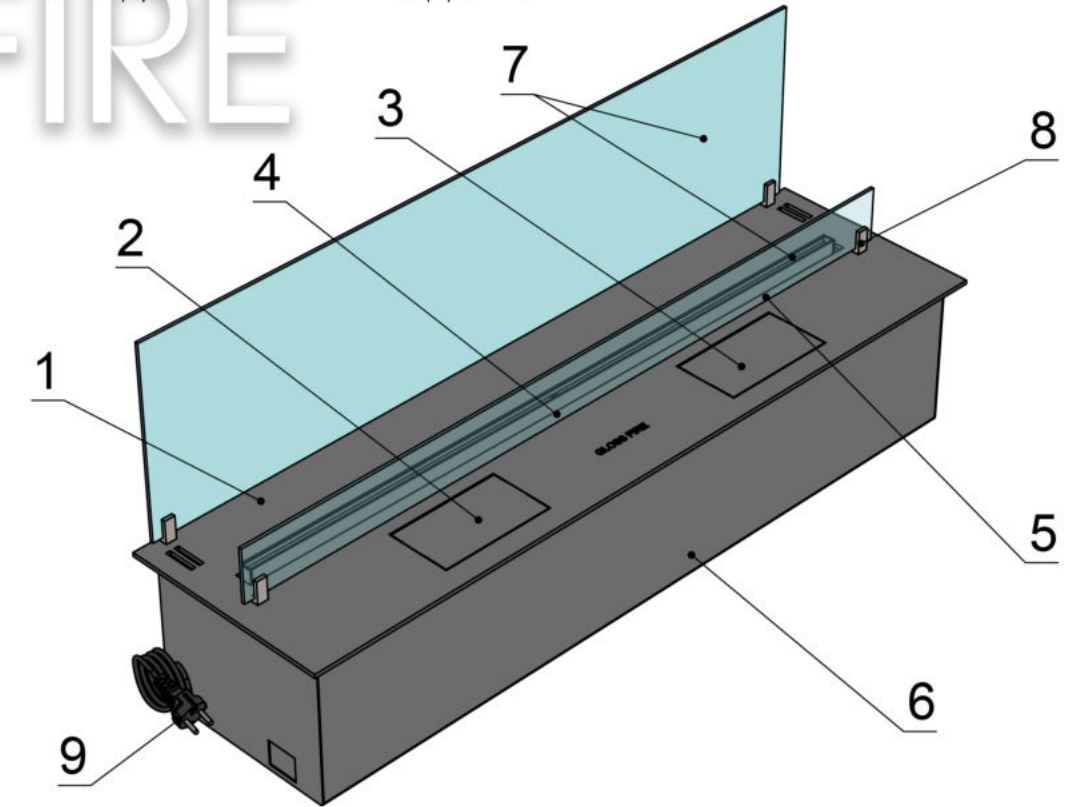

Размеры	Модель автоматического биокамина Dalex	
	D300	D400
L1, мм	300	400
L2, мм	265	365
L3, мм	200	300
L4, мм	260	360

- 1. Лицевая панель.
- 2. Панель управления.
- 3. Люк заправки топливного бака.
- 4. Поджигатель.
- 5. Сопло (линия огня).
- 6. Защитный металлический корпус.
- 7. Защитное жаростойкое стекло.
- 8. Держатель стекла.
- 9. Кабель/разъем подключения к электросети.

Размеры	Модель автоматического биокамина Dalex	
	D500	D600
L1, мм	500	600
L2, мм	465	565
L3, мм	400	500
L4, мм	460	560

Вид спереди

Вид сверху

Вид сбоку

- 1. Лицевая панель.
- 2. Люк панели управления.
- 3. Люк заправки топливного бака.
- 4. Поджигатель.
- 5. Сопло (линия огня).
- 6. Защитный металлический корпус.
- 7. Защитное жаростойкое стекло.
- 8. Держатель стекла.
- 9. Кабель/разъем подключения к электросети.

Вид спереди
L1

Вид сбоку

Вид сверху

Размеры	Модель автоматического биокамина Dalex				
	D1600	D1700	D1800	D1900	D2000
L1, мм	1600	1700	1800	1900	2000
L2, мм	1565	1665	1765	1865	1965
L3, мм	1500	1600	1700	1800	1900
L4, мм	1560	1660	1760	1860	1960

Вид спереди

Вид сбоку

Вид сверху

Размеры	Модель автоматического биокамина Dalex				
	D2100	D2200	D2300	D2400	D2500
L1, мм	2100	2200	2300	2400	2500
L2, мм	2065	2165	2265	2365	2465
L3, мм	2000	2100	2200	2300	2400
L4, мм	1030	1080	1130	1180	1230