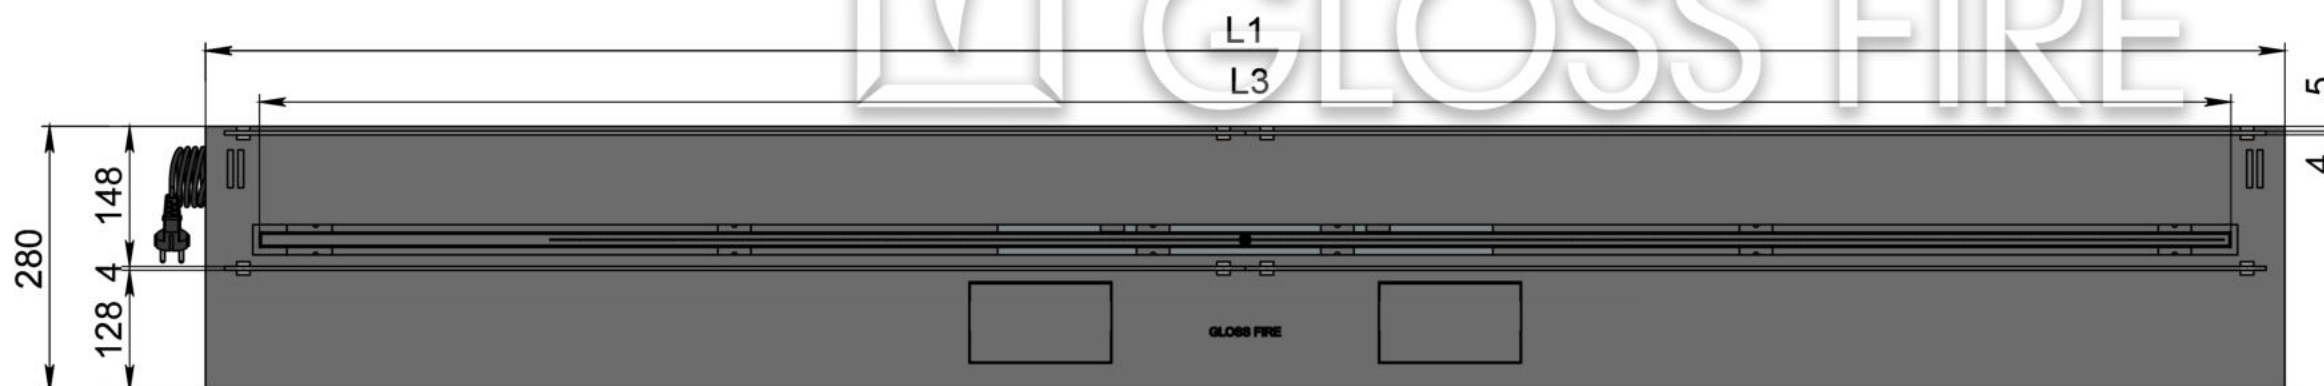

Модель автоматического биокамина Dalex

Размеры	Модель автоматического биокамина Dalex								
	D700	D800	D900	D1000	D1100	D1200	D1300	D1400	D1500
L1, мм	700	800	900	1000	1100	1200	1300	1400	1500
L2, мм	665	765	865	965	1065	1165	1265	1365	1465
L3, мм	600	700	800	900	1000	1100	1200	1300	1400
L4, мм	660	760	860	960	1060	1160	1260	1360	1460

Вид спереди
L1

Вид сбоку

Вид сверху

Размеры	Модель автоматического биокамина Dalex				
	D1600	D1700	D1800	D1900	D2000
L1, мм	1600	1700	1800	1900	2000
L2, мм	1565	1665	1765	1865	1965
L3, мм	1500	1600	1700	1800	1900
L4, мм	1560	1660	1760	1860	1960

Вид спереди

Вид сбоку

Вид сверху

Размеры	Модель автоматического биокамина Dalex				
	D2100	D2200	D2300	D2400	D2500
L1, мм	2100	2200	2300	2400	2500
L2, мм	2065	2165	2265	2365	2465
L3, мм	2000	2100	2200	2300	2400
L4, мм	1030	1080	1130	1180	1230