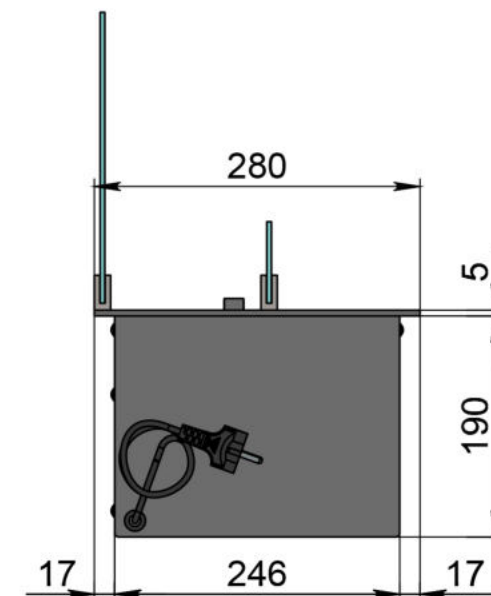

Размеры	Модель автоматического биокамина Dalex	
	D300	D400
L1, мм	300	400
L2, мм	265	365
L3, мм	200	300
L4, мм	260	360

- 1. Лицевая панель.
- 2. Панель управления.
- 3. Люк заправки топливного бака.
- 4. Поджигатель.
- 5. Сопло (линия огня).
- 6. Защитный металлический корпус.
- 7. Защитное жаростойкое стекло.
- 8. Держатель стекла.
- 9. Кабель/разъем подключения к электросети.

Размеры	Модель автоматического биокамина Dalex	
	D500	D600
L1, мм	500	600
L2, мм	465	565
L3, мм	400	500
L4, мм	460	560

Вид спереди

Вид сверху

Вид сбоку

- 1. Лицевая панель.
- 2. Люк панели управления.
- 3. Люк заправки топливного бака.
- 4. Поджигатель.
- 5. Сопло (линия огня).
- 6. Защитный металлический корпус.
- 7. Защитное жаростойкое стекло.
- 8. Держатель стекла.
- 9. Кабель/разъем подключения к электросети.

Модель автоматического биокамина Dalex

Размеры	Модель автоматического биокамина Dalex								
	D700	D800	D900	D1000	D1100	D1200	D1300	D1400	D1500
L1, мм	700	800	900	1000	1100	1200	1300	1400	1500
L2, мм	665	765	865	965	1065	1165	1265	1365	1465
L3, мм	600	700	800	900	1000	1100	1200	1300	1400
L4, мм	660	760	860	960	1060	1160	1260	1360	1460

Вид спереди
L1

Вид сбоку

Вид сверху

Размеры	Модель автоматического биокамина Dalex				
	D1600	D1700	D1800	D1900	D2000
L1, мм	1600	1700	1800	1900	2000
L2, мм	1565	1665	1765	1865	1965
L3, мм	1500	1600	1700	1800	1900
L4, мм	1560	1660	1760	1860	1960