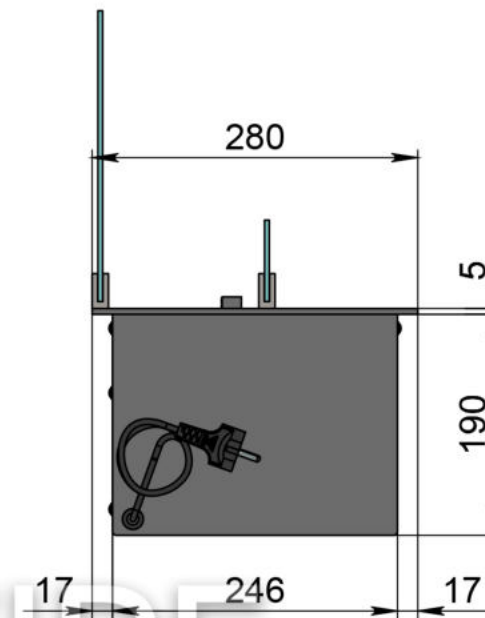

Размеры	Модель автоматического биокамина Dalex	
	D300	D400
L1, мм	300	400
L2, мм	265	365
L3, мм	200	300
L4, мм	260	360

- 1. Лицевая панель.
- 2. Панель управления.
- 3. Люк заправки топливного бака.
- 4. Поджигатель.
- 5. Сопло (линия огня).
- 6. Защитный металлический корпус.
- 7. Защитное жаростойкое стекло.
- 8. Держатель стекла.
- 9. Кабель/разъем подключения к электросети.

Размеры	Модель автоматического биокамина Dalex	
	D500	D600
L1, мм	500	600
L2, мм	465	565
L3, мм	400	500
L4, мм	460	560

Вид спереди

Вид сверху

Вид сбоку

- 1. Лицевая панель.
- 2. Люк панели управления.
- 3. Люк заправки топливного бака.
- 4. Поджигатель.
- 5. Сопло (линия огня).
- 6. Защитный металлический корпус.
- 7. Защитное жаростойкое стекло.
- 8. Держатель стекла.
- 9. Кабель/разъем подключения к электросети.

Модель автоматического биокамина Dalex

Размеры	Модель автоматического биокамина Dalex								
	D700	D800	D900	D1000	D1100	D1200	D1300	D1400	D1500
L1, мм	700	800	900	1000	1100	1200	1300	1400	1500
L2, мм	665	765	865	965	1065	1165	1265	1365	1465
L3, мм	600	700	800	900	1000	1100	1200	1300	1400
L4, мм	660	760	860	960	1060	1160	1260	1360	1460

Вид спереди
L1

Вид сбоку

Вид сверху

Размеры	Модель автоматического биокамина Dalex				
	D1600	D1700	D1800	D1900	D2000
L1, мм	1600	1700	1800	1900	2000
L2, мм	1565	1665	1765	1865	1965
L3, мм	1500	1600	1700	1800	1900
L4, мм	1560	1660	1760	1860	1960