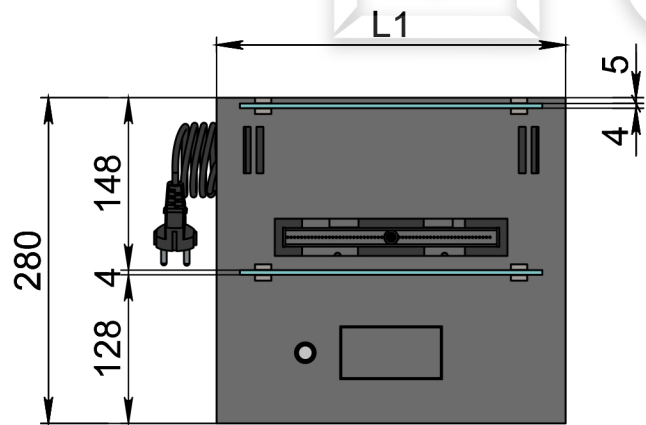

Вид сверху

Вид сбоку

1. Лицевая панель.
2. Кнопка вкл/выкл.
3. Люк заправки топливного бака.
4. Поджигатель.
5. Сопло (линия огня).
6. Защитный металлический корпус.
7. Защитное жаростойкое стекло.
8. Держатель стекла.
9. Кабель/разъем подключения к электросети.

Размеры	Модель автоматического биокамина Dalex	
	D300	D400
L1, мм	300	400
L2, мм	265	365
L3, мм	200	300
L4, мм	260	360