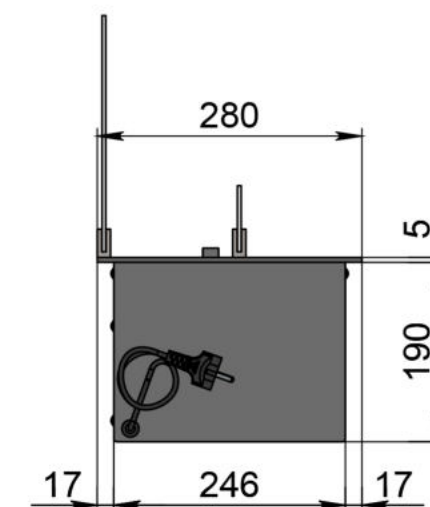

Размеры	Модель автоматического биокамина Dalex	
	D500	D600
L1, мм	500	600
L2, мм	465	565
L3, мм	400	500
L4, мм	460	560

Вид спереди

Вид сверху

Вид сбоку

- 1. Лицевая панель.
- 2. Люк панели управления.
- 3. Люк заправки топливного бака.
- 4. Поджигатель.
- 5. Сопло (линия огня).
- 6. Защитный металлический корпус.
- 7. Защитное жаростойкое стекло.
- 8. Держатель стекла.
- 9. Кабель/разъем подключения к электросети.

Модель автоматического биокамина Dalex

Размеры	Модель автоматического биокамина Dalex								
	D700	D800	D900	D1000	D1100	D1200	D1300	D1400	D1500
L1, мм	700	800	900	1000	1100	1200	1300	1400	1500
L2, мм	665	765	865	965	1065	1165	1265	1365	1465
L3, мм	600	700	800	900	1000	1100	1200	1300	1400
L4, мм	660	760	860	960	1060	1160	1260	1360	1460

Вид спереди
L1

Вид сбоку

Вид сверху

Размеры	Модель автоматического биокамина Dalex				
	D1600	D1700	D1800	D1900	D2000
L1, мм	1600	1700	1800	1900	2000
L2, мм	1565	1665	1765	1865	1965
L3, мм	1500	1600	1700	1800	1900
L4, мм	1560	1660	1760	1860	1960

Вид спереди

Вид сбоку

Вид сверху

Размеры	Модель автоматического биокамина Dalex				
	D2100	D2200	D2300	D2400	D2500
L1, мм	2100	2200	2300	2400	2500
L2, мм	2065	2165	2265	2365	2465
L3, мм	2000	2100	2200	2300	2400
L4, мм	1030	1080	1130	1180	1230