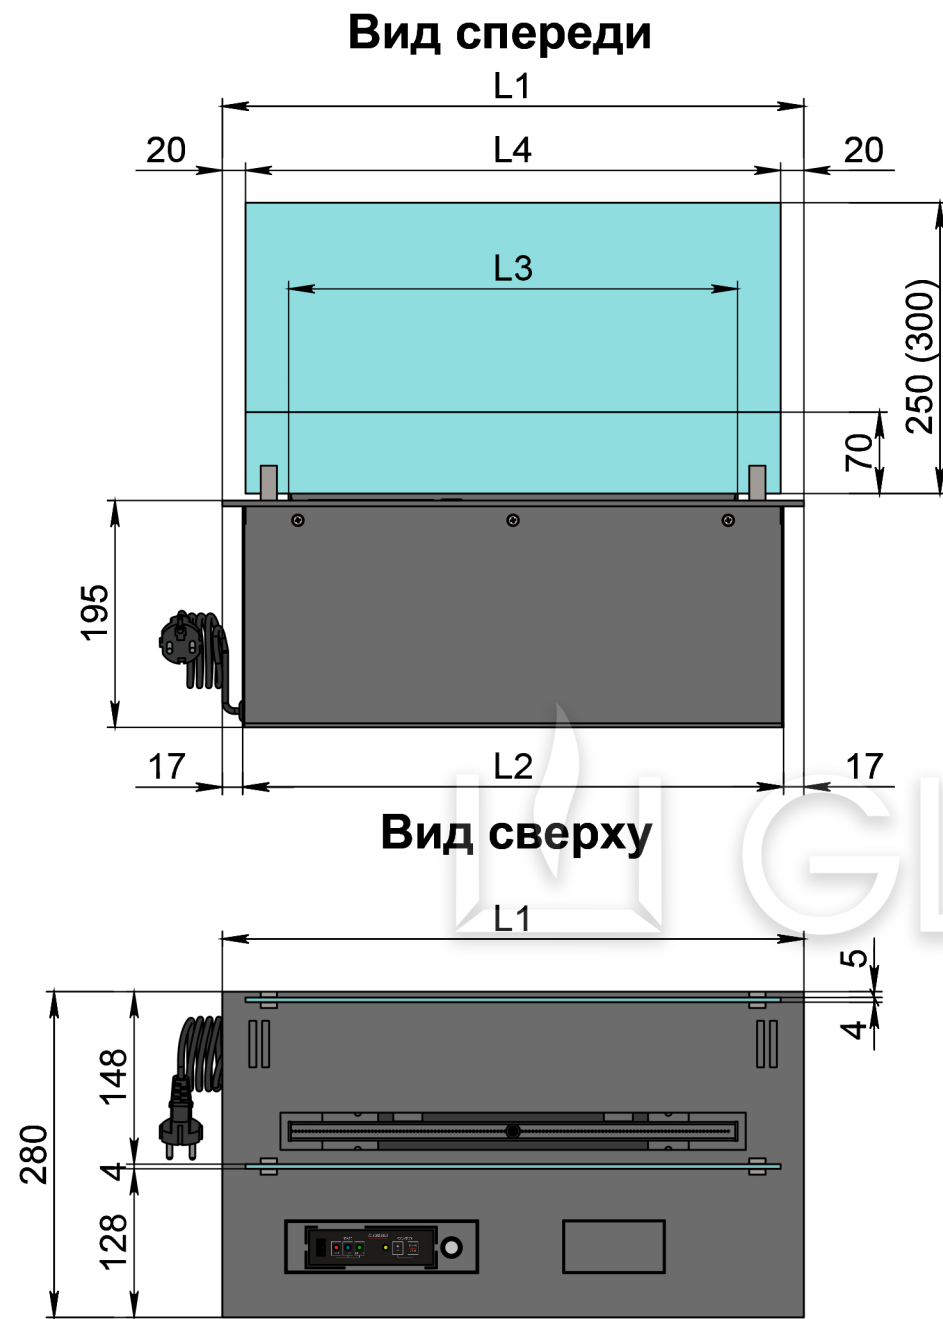

Размеры	Модель автоматического биокамина Dalex	
	D300	D400
L1, мм	300	400
L2, мм	265	365
L3, мм	200	300
L4, мм	260	360

- 1. Лицевая панель.
- 2. Панель управления.
- 3. Люк заправки топливного бака.
- 4. Поджигатель.
- 5. Сопло (линия огня).
- 6. Защитный металлический корпус.
- 7. Защитное жаростойкое стекло.
- 8. Держатель стекла.
- 9. Кабель/разъем подключения к электросети.

Размеры	Модель автоматического биокамина Dalex	
	D500	D600
L1, мм	500	600
L2, мм	465	565
L3, мм	400	500
L4, мм	460	560

Вид спереди

Вид сверху

Вид сбоку

- 1. Лицевая панель.
- 2. Люк панели управления.
- 3. Люк заправки топливного бака.
- 4. Поджигатель.
- 5. Сопло (линия огня).
- 6. Защитный металлический корпус.
- 7. Защитное жаростойкое стекло.
- 8. Держатель стекла.
- 9. Кабель/разъем подключения к электросети.

Вид спереди
L1

Вид сбоку

Вид сверху

Размеры	Модель автоматического биокамина Dalex				
	D1600	D1700	D1800	D1900	D2000
L1, мм	1600	1700	1800	1900	2000
L2, мм	1565	1665	1765	1865	1965
L3, мм	1500	1600	1700	1800	1900
L4, мм	1560	1660	1760	1860	1960

Вид спереди

Вид сбоку

Вид сверху

Размеры	Модель автоматического биокамина Dalex				
	D2100	D2200	D2300	D2400	D2500
L1, мм	2100	2200	2300	2400	2500
L2, мм	2065	2165	2265	2365	2465
L3, мм	2000	2100	2200	2300	2400
L4, мм	1030	1080	1130	1180	1230