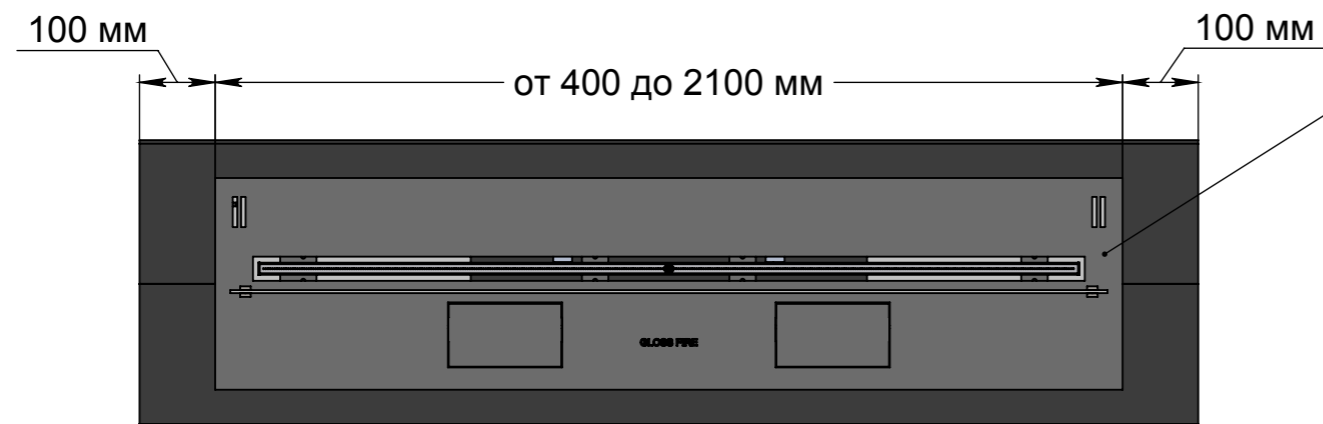

Габаритные размеры напольного биокамина серии Kontsept

Вид спереди

Варианты отделки:
 - покраска по шкале RAL;
 - комбинированная покраска.

Вид с торца

Вид сверху

Варианты топливных блоков:
 - Алаид;
 - Марапи;
 - Катмай;
 - Васат;
 - Слайдер;
 - Далекс.