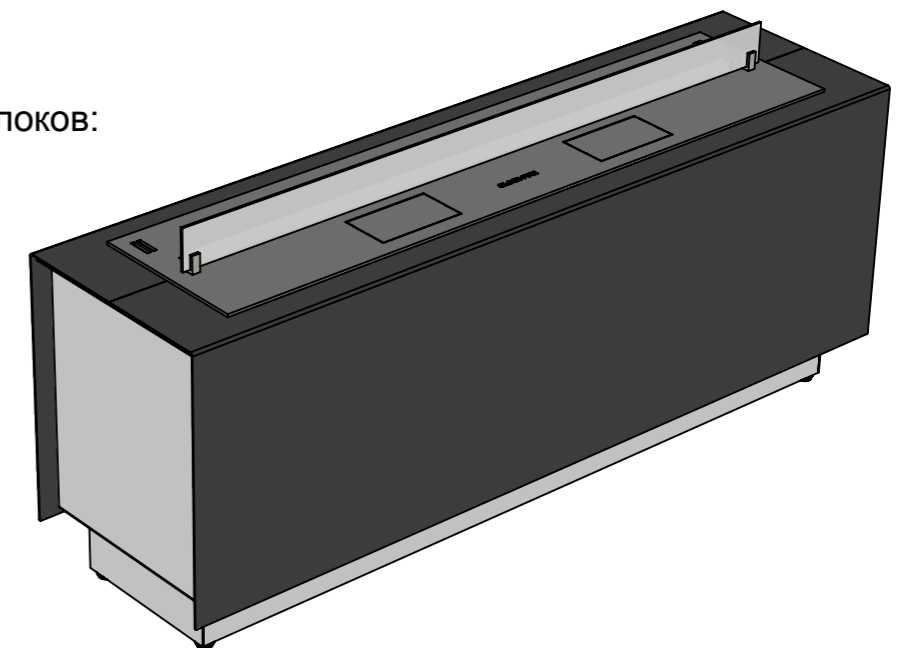

Габаритные размеры напольного биокамина серии Kontsept

Вид спереди

Варианты отделки:
 - покраска по шкале RAL;
 - комбинированная покраска.

Вид с торца

Вид сверху

Варианты топливных блоков:
 - Алаид;
 - Марапи;
 - Катмай;
 - Васат;
 - Слайдер;
 - Далекс.