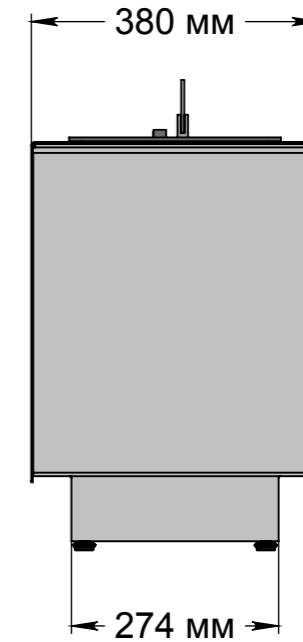

Габаритные размеры напольного биокамина серии Kontsept

Вид спереди

Варианты отделки:
 - покраска по шкале RAL;
 - комбинированная покраска.

Вид с торца

Вид сверху

Варианты топливных блоков:
 - Алаид;
 - Марапи;
 - Катмай;
 - Васат;
 - Слайдер;
 - Далекс.